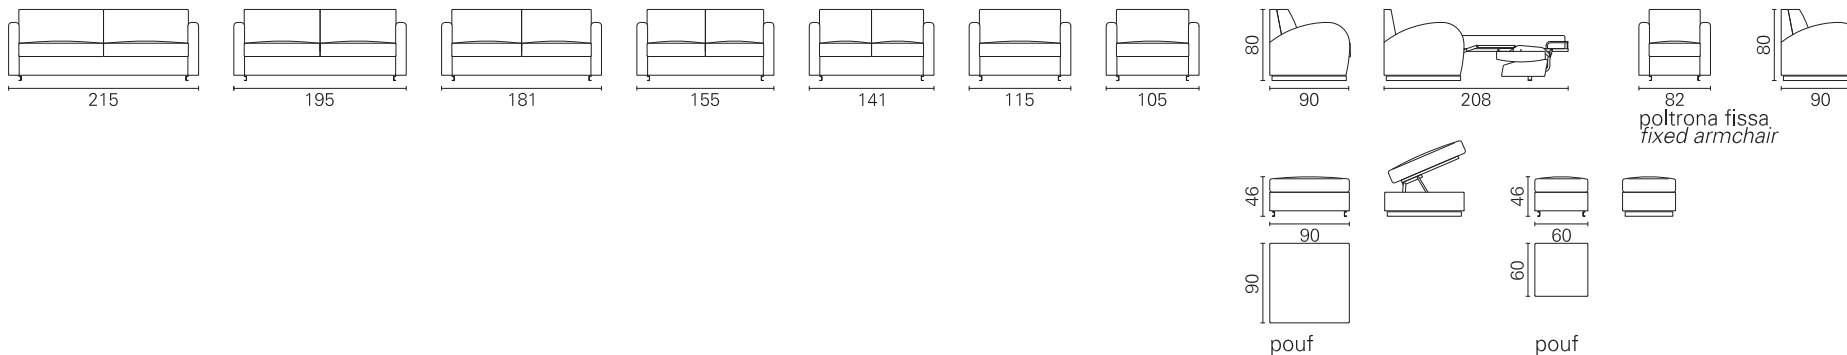

**BK** ITALIA

*Convertibles*

**Trasformabile  
BK 107**

**Allestimento standard:** (dettagli alla fine del catalogo)

- meccanismo Cube - rete a doghe
- materasso a molle Bonnel
- cuscini di seduta con densità differenziata per un maggiore confort (in opzione anche in memory foam)
- cuscini di schienale con imbottitura in poliuretano completa, per un maggiore confort
- sistema di montaggio a baionetta, sfoderabilità completa, rivestimento in tessuto coordinabile, eco-pelle e pelle

**BK 107**

Materasso  
Mattress

Boss

Misura  
Size

cm 176 x 195  
cm 156 x 195  
cm 142 x 195  
cm 116 x 195  
cm 102 x 195  
cm 77 x 195  
cm 67 x 195

Misura divano  
Sofa size

215  
195  
181  
155  
141  
115  
105